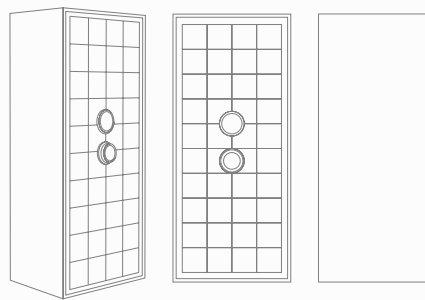

# Содержание

Коллекция SIRIUS (кожа наппа, алькантара)	3
SIRIUS I (1765 x 585 x 465 мм)	4
SIRIUS II (1265 x 585 x 465 мм)	6
SIRIUS III (765 x 585 x 465 мм)	8
SIRIUS IV (560 x 585 x 465 мм)	10
Коллекция CAPELLA (дерево, кожа наппа, алькантара)	14
CAPELLA I (1765 x 585 x 465 мм)	15
CAPELLA II (1265 x 585 x 465 мм)	17
CAPELLA III (765 x 585 x 465 мм)	19
CAPELLA IV (560 x 585 x 465 мм)	21
Коллекция ATLAS (кожа наппа, алькантара)	24
ATLAS I (1760 x 570 x 465 мм)	25
ATLAS II (1260 x 570 x 465 мм)	27
ATLAS III (760 x 570 x 465 мм)	29
ATLAS IV (555 x 570 x 465 мм)	31
Коллекция ALCOR (зеркало, дерево, кожа наппа)	35
ALCOR I (1910 x 650 x 555 мм)	36
ALCOR II (1910 x 650 x 555 мм)	38
ALCOR III (1910 x 650 x 555 мм)	40
ALCOR LITE (1910 x 650 x 555 мм)	43
Коллекция CARBON (карбон, кожа наппа, алькантара)	46
CARBON I (1765 x 585 x 465 мм)	47
CARBON II (1265 x 585 x 465 мм)	49
CARBON III (765 x 585 x 465 мм)	51
CARBON IV (560 x 585 x 465 мм)	53
Дополнительные опции	56
Индивидуальное проектирование	59

## ВСТРАИВАЕМЫЙ СЕЙФ

Сейф SIRIUS I

Внешний размер сейфа: 1735 x 570 x 465 мм

Сейф SIRIUS II

Внешний размер сейфа: 1235 x 570 x 465 мм

Сейф SIRIUS III

Внешний размер сейфа: 735 x 570 x 465 мм

Сейф SIRIUS IV