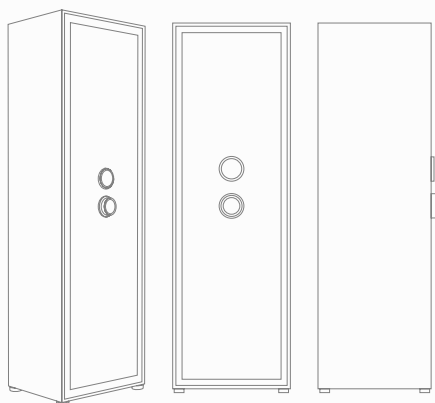

ВАРИАНТЫ ИСПОЛНЕНИЯ СЕЙФОВ ATLAS

По вашему желанию сейф может быть выполнен как отдельностоящий, так и встраиваемый

ОТДЕЛЬНОСТОЯЩИЙ СЕЙФ

Сейф ATLAS I
Внешний размер сейфа: 1760 x 570 x 465 мм