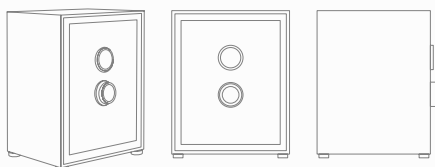

## ОТДЕЛЬНОСТОЯЩИЙ СЕЙФ

Сейф ATLAS I  
Внешний размер сейфа: 1760 x 570 x 465 мм

Сейф ATLAS II  
Внешний размер сейфа: 1260 x 570 x 465 мм

Сейф ATLAS III  
Внешний размер сейфа: 760 x 570 x 465 мм

Сейф ATLAS IV  
Внешний размер сейфа: 555 x 570 x 465 мм