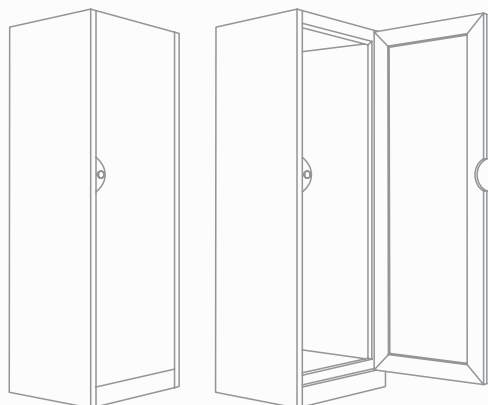

ОТДЕЛЬНОСТОЯЩИЙ ШКАФ

Зеркальный шкаф ALCOR LITE
Внешний размер сейфа: 1910 x 650 x 555 мм