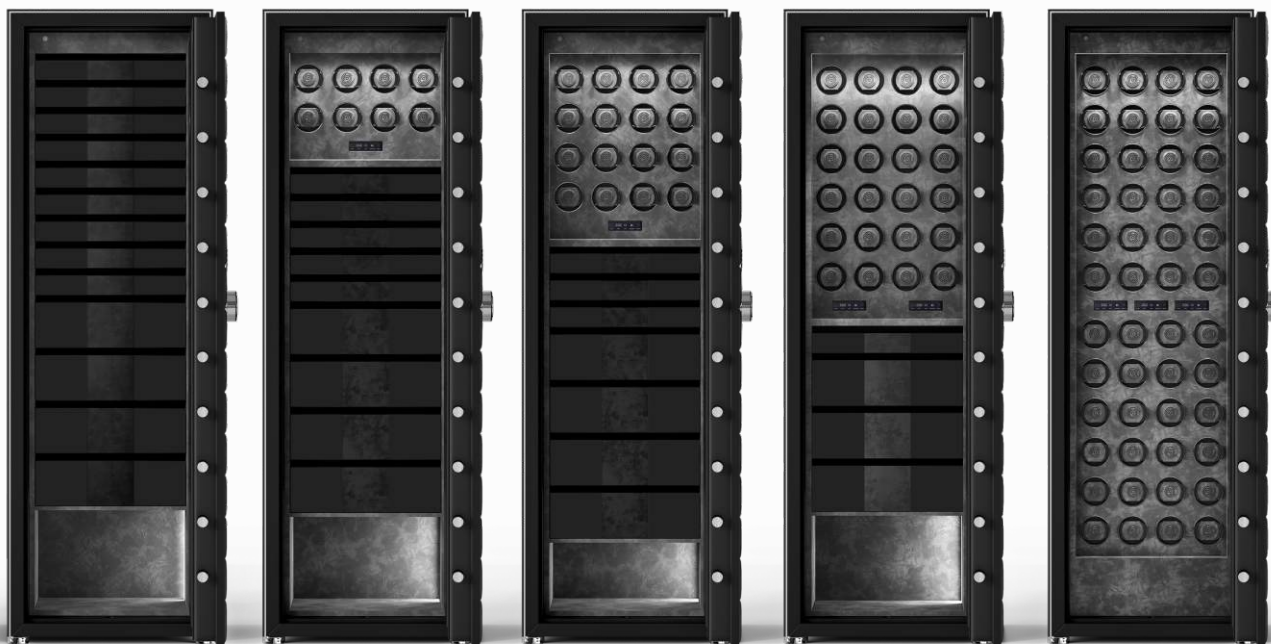

КОМПЛЕКТАЦИИ

От 8 до 48 тайммуверов для подзавода часов.
Базовая стоимость сейфа от 4 300 000 Р.
Стоимость комплекта из 8-ми тайммуверов - 3 600 €.
Ящики для хранения часов и ценностей.

13 ящиков
4 300 000 Р

9 ящиков
8 тайммуверов
+ 3 600 €

7 ящиков
16 тайммуверов
+ 7 200 €

4 ящика
24 тайммувера
+ 10 800 €

48 тайммуверов
+ 21 600 €