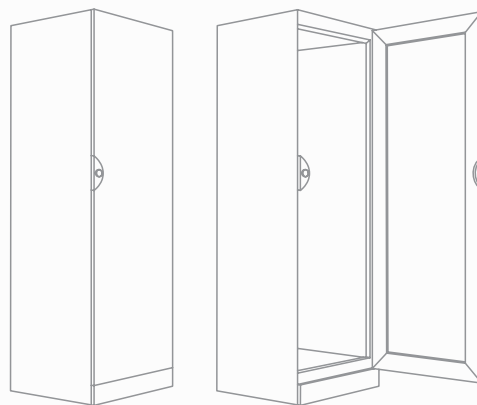

ВСТРАИВАЕМЫЙ ШКАФ

Зеркальный шкаф ALCOR LITE
Внешний размер сейфа: 1860 x 620 x 555 мм