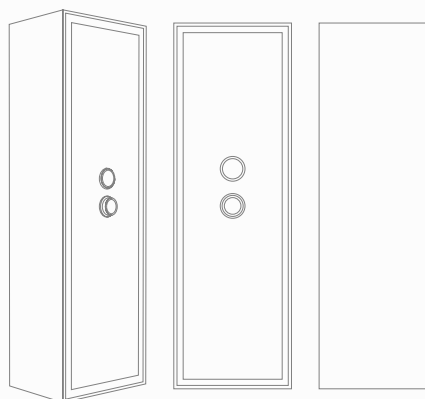

ВСТРАИВАЕМЫЙ СЕЙФ

Сейф ATLAS I
Внешний размер сейфа: 1735 x 570 x 465 мм