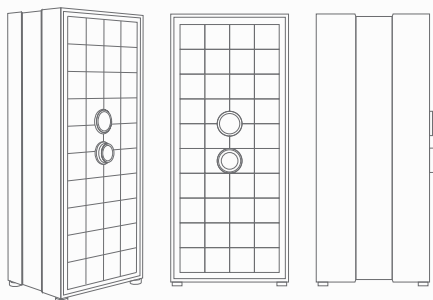

## ОТДЕЛЬНОСТОЯЩИЙ СЕЙФ

Сейф SIRIUS I

Внешний размер сейфа: 1765 x 585 x 465 мм

Сейф SIRIUS II

Внешний размер сейфа: 1265 x 585 x 465 мм

Сейф SIRIUS III

Внешний размер сейфа: 765 x 585 x 465 мм

Сейф SIRIUS IV