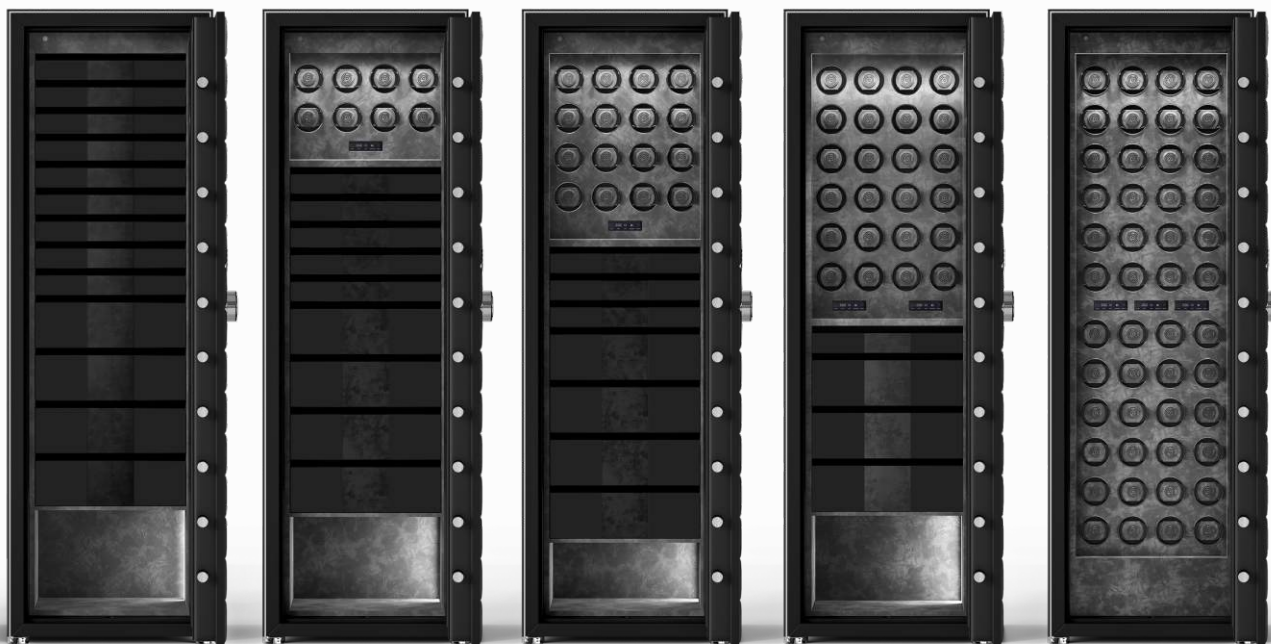

## КОМПЛЕКТАЦИИ ВСТРАИВАЕМЫХ СЕЙФОВ

Сейф Sirius I

размер: 1765 x 585 x 465 мм.

От 8 до 48 тайммуверов для подзавода часов.

Ящики для хранения часов и ценностей.

13 ящиков

9 ящиков  
8 тайммуверов  
+ 3 600 €