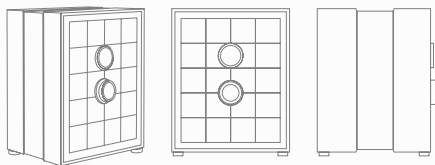

## ОТДЕЛЬНОСТОЯЩИЙ СЕЙФ

Сейф SIRIUS I

Внешний размер сейфа: 1765 x 585 x 465 мм

Сейф SIRIUS II

Внешний размер сейфа: 1265 x 585 x 465 мм

Сейф SIRIUS III

Внешний размер сейфа: 765 x 585 x 465 мм

Сейф SIRIUS IV

## ВСТРАИВАЕМЫЙ СЕЙФ

Сейф SIRIUS I

Внешний размер сейфа: 1735 x 570 x 465 мм

Сейф SIRIUS II

Внешний размер сейфа: 1235 x 570 x 465 мм

Сейф SIRIUS III

Внешний размер сейфа: 735 x 570 x 465 мм

Сейф SIRIUS IV