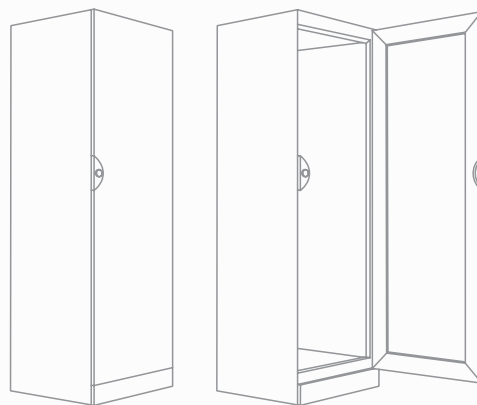

ВСТРАИВАЕМЫЙ СЕЙФ

Зеркальный сейф ALCOR
Внешний размер сейфа: 1860 x 620 x 555 мм