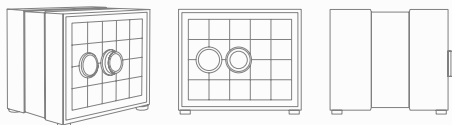

## ОТДЕЛЬНОСТОЯЩИЙ СЕЙФ

Сейф SIRIUS I

Внешний размер сейфа: 1765 x 585 x 465 мм

Сейф SIRIUS II

Внешний размер сейфа: 1265 x 585 x 465 мм

Сейф SIRIUS III

Внешний размер сейфа: 765 x 585 x 465 мм

Сейф SIRIUS IV

## ВСТРАИВАЕМЫЙ СЕЙФ

Сейф SIRIUS I

Внешний размер сейфа: 1735 x 570 x 465 мм

Сейф SIRIUS II

Внешний размер сейфа: 1235 x 570 x 465 мм

Сейф SIRIUS III

Внешний размер сейфа: 735 x 570 x 465 мм

Сейф SIRIUS IV