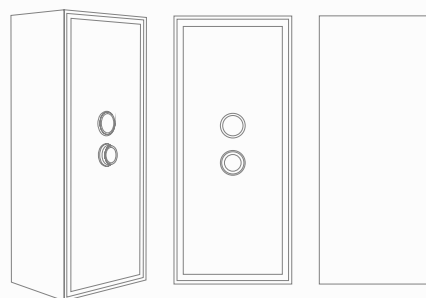

Сейф ATLAS II
Внешний размер сейфа: 1235 x 570 x 465 мм