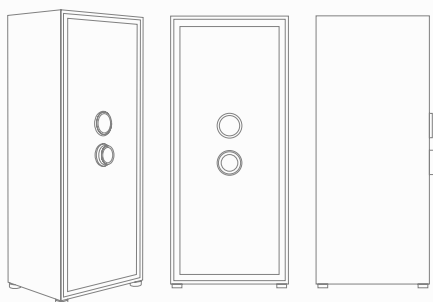

## ОТДЕЛЬНОСТОЯЩИЙ СЕЙФ

Сейф ATLAS I  
Внешний размер сейфа: 1760 x 570 x 465 мм

Сейф ATLAS II  
Внешний размер сейфа: 1260 x 570 x 465 мм

Сейф ATLAS III  
Внешний размер сейфа: 760 x 570 x 465 мм

Сейф ATLAS IV  
Внешний размер сейфа: 555 x 570 x 465 мм